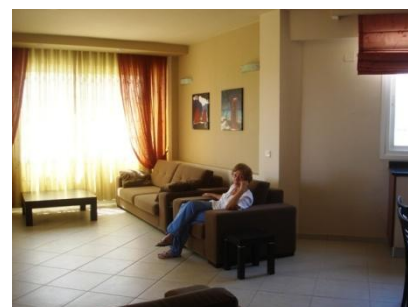

Апартаменты общей площадью 190 м² с тремя спальнями.

Комплекс находится прямо на берегу моря, имеет пляж, плавательные бассейны (в том числе с подогревом и для самых маленьких), аквапарк, спортзал и спортивные площадки (фитнес, теннис, футбол), рафтинговую трассу, рестораны, турецкую баню, детские игровые площадки.

Территория закрыта и охраняется круглосуточно. Своя парковка.

Описание:

- кондиционер в каждой комнате;
- телевидение 1000 каналов, интернет;
- мебель;
- кухонное оборудование;
- посудомоечная машина;
- столовая и кухонная посуда;
- холодильник;
- стиральная машина.